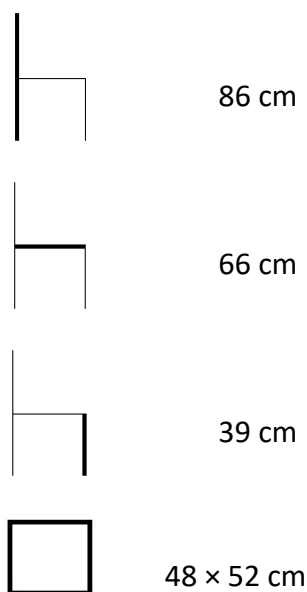

Denver

Ratanové křeslo

ROZMĚRY ŽIDLE:

POPIS

Denver zahradní ratanové křeslo s hliníkovou konstrukcí. Je vyrobené z umělého ratanu, který je oproti přírodnímu mnohem odolnější. Nemusí se skládat ani montovat, hodné do venkovních prostor a součástí je i pohodlná poduška

Denver ratanové křeslo

Druh výrobku	křeslo
Funkce	-
Opěrka pro ruce	ano
Polohovací	ne
Skládací	ne
Materiál	umělý ratan
Barva	světle hnědá
Povrchová úprava materiálu	-
Odolnost vůči povětrnostním vlivům	ano
Hloubka x Šířka x Výška	66 cm x 62 cm x 86 cm
Výška sezení	39 + 6 cm (poduška)
Délka opěrky zad	50 cm
Rozměry sedáku (hloubka x šířka)	48 cm x 52 cm
Hmotnost	12 kg
Hmotnost balení	-
Rozměr obalu (šířka x délka x hloubka)	-
Vhodné pro prostory	interiér, exteriér, balkon
Doporučení nátěru	-
Údržba	-
Výrobek je dodán v rozmontovaném stavu	ne
Součástí dodávky je spojovací materiál a návod k montáži	-